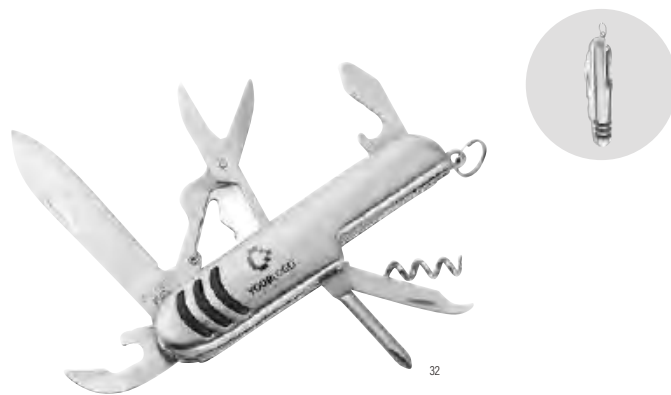

32

7112

Coltellino tascabile 7 funzioni in acciaio inox Aiden

Coltellino tascabile in acciaio inox, 7 funzioni, composto da cavatappi, cacciavite, apribottiglie, forbici, coltello, lima e apriscatole **Dimensioni:** 9,3 × 2,4 × 1,4 cm