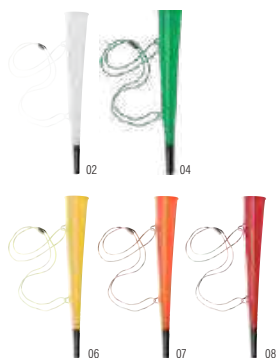

8247

Corno da stadio in PP Bruce

Corno da stadio in PP, include cordoncino 100 cm con chiusura di sicurezza **Dimensioni:** ø 5,3 × 36 cm