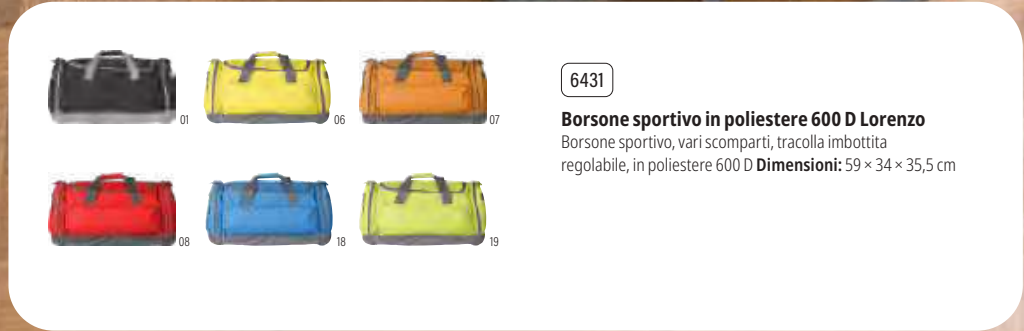

Borsone sportivo in poliestere 600 D Lorenzo

Borsone sportivo, vari scomparti, tracolla imbottita regolabile, in poliestere 600 D **Dimensioni:** 59 × 34 × 35,5 cm

01