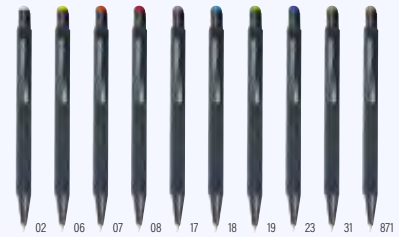

Progettato per abbinarsi

Punta in gomma per schermi capacitivi

L'incisione ha lo stesso colore della punta in gomma

Rivestimento in gomma

Refill blu

8477

Penna a sfera adatta per l'incisione laser Formentera

Penna a sfera gommata con puntale in gomma capacitivo (compatibile su schermi touch), fusto in gomma colorata interna, con l'incisione laser sul corpo il logo si mostrerà nel colore del puntale in gomma, refill blu

Dimensioni: $\varnothing$ 0,88 x 14,2 cm