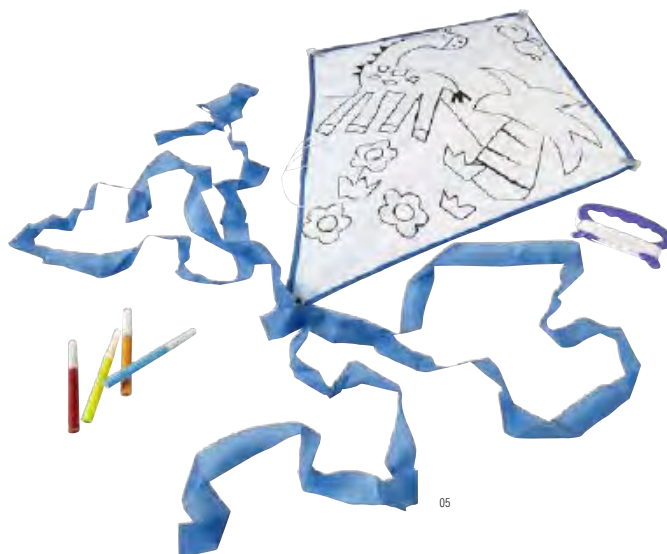

7909

80
gr/m²

Zaino a sacca da colorare in TNT Santino

Zaino a sacca da colorare, chiusura a coulisse, include 4 pennarelli in polybag, verde, rosso, giallo e blu, in TNT 80 gr/m² **Dimensioni:** 29,5 × 24 × 0,1 cm