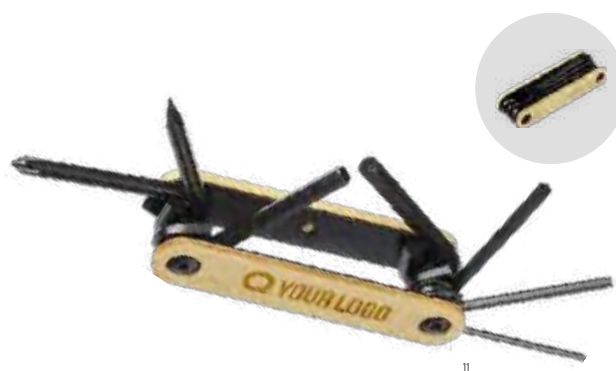

1172208

Set 7 utensili in acciaio e carbonio Edna

Set 7 utensili in acciaio e carbonio con dettagli in bambù, include chiavi a brugola, cacciavite a croce e cacciavite a testa piatta, confezionato singolarmente in una scatola in cartone avana **Dimensioni:** 9,8 × 3 × 1,8 cm