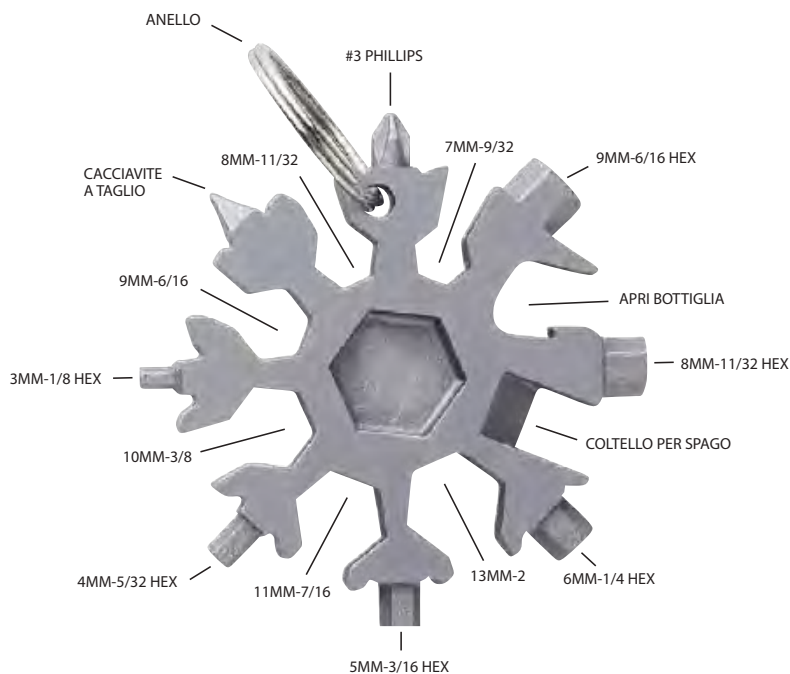

411

1171292

Portachiavi con moschettone in metallo Bella

Portachiavi con moschettone in metallo con apribottiglie e coltellino, il metallo del portachiavi è elettrolizzato, confezionato singolarmente in una scatola in cartone avana **Dimensioni:** 8 × 3,2 × 0,6 cm