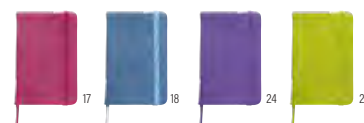

**Taccuino formato +/- A5 a righe in PU Eva**

Taccuino in PU colorato, formato +/- A5, 96 pagine a righe, elastico e segnalibro in tinta **Dimensioni:** 21 x 14 x 1,56 cm

08

05

01

8251