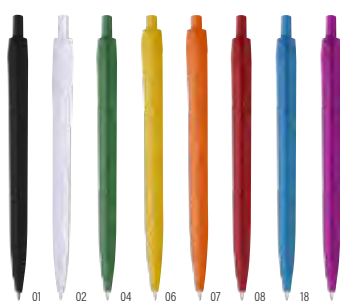

915928

**Penna a sfera in ABS riciclato Hamza**

Penna a sfera in ABS riciclato, corpo colorato ed impugnatura in gomma, refill blu  
**Dimensioni:**  $\varnothing 1,3 \times 14 \times 1,3 \times 1,7$  cm

18

05

01

01 02 04 05 06 07 08 46

01 02 04 06 07 08 18 46

23

1172272

**Penna a sfera in ABS riciclato Gerald**

Penna a sfera in ABS riciclato con clip grande, include logo "RABS" stampato a caldo, lunghezza di scrittura di circa 800 metri, piccola ricarica piccola, refill nero  
**Dimensioni:**  $\varnothing 1 \times 14 \times 1 \times 1,4$  cm