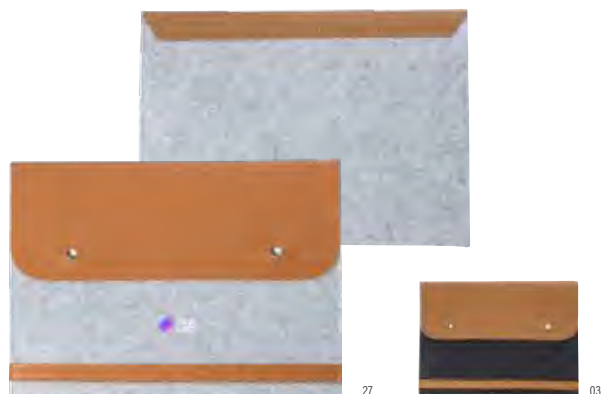

27

03

971802

Borsa per laptop in feltro rPET Jonathan

Borsa per laptop in feltro rPET, adatto per laptop da 14 pollici, dettagli in PU, chiusura con due bottoni **Dimensioni:** 37 × 2 × 26,5 cm