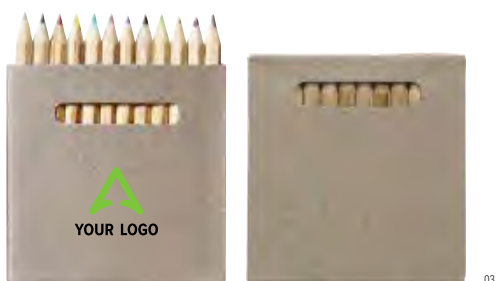

2468

Set 12 matite in legno corte colorate Devin

Set 12 matite in legno corte colorate, confezione in cartone. **Dimensioni:** $8,9 \times 8,7 \times 0,8$ cm