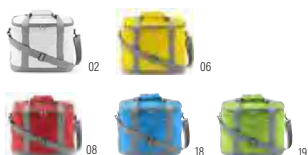

7521

**Borsa termica in poliestere 420 D Juno**

Borsa termica con tracolla, chiusura lampo, vano frontale, in poliestere 420 D **Dimensioni:** 36 × 19 × 28 cm

23

7655

**Borsa termica in poliestere 600 D Lance**