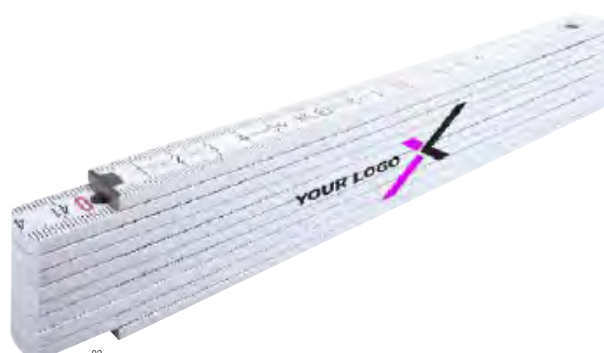

02

25649

Stabila, metro pieghevole in legno Jessica

Stabila, serie 400, metro pieghevole 2 metri in legno, scala in cm, rivestimento antiurto, extra forte, con cardini in acciaio inossidabile, schema angolare integrato, certificato PEFC, classe di precisione 3 **Dimensioni:** 24 × 1,7 × 3,4 cm

STABILA®