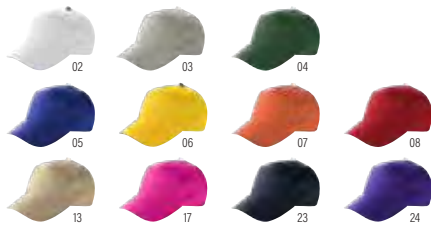

9114

Cappellino 5 pannelli in cotone Beau

Cappellino sandwich con visiera, 5 pannelli, chiusura in velcro, 100% Cotone **Dimensioni:** ø 19 × 13 cm