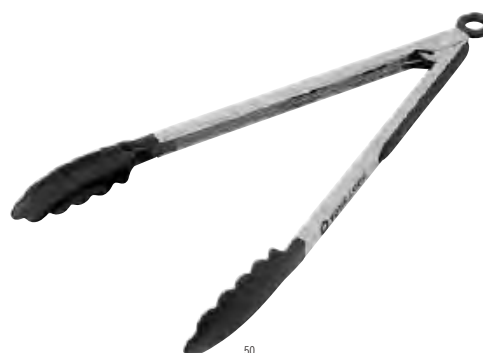

32

11

976592

**Pinze in acciaio inox Zephyr**

Pinze in acciaio inox, impugnatura con dettagli in bambù  
**Dimensioni:** 34,5 × 5 cm

50

6538

**Pinza da barbecue per alimenti, in acciaio inox Maeve**