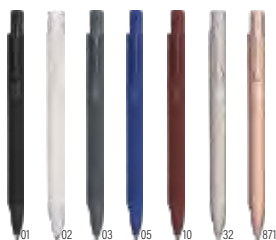

01 02 03 05 10 32 871