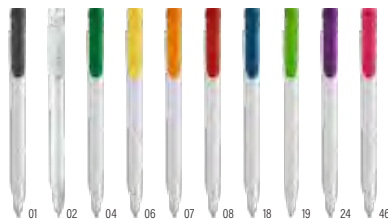

4740

Stilolinea, penna a sfera S30 in plastica

Stilolinea, penna a sfera S30 in plastica, fusto bianco, componenti colorati, refill blu. Fornito del certificato German Dokumental Ink.

Dimensioni: $\varnothing 1,5 \times 13,8$ cm

2254

Stilolinea, penna a sfera in plastica

Stilolinea, penna a sfera in plastica, fusto bianco, componenti colorati, clip grande, refill blu jumbo. Fornito del certificato German Dokumental Ink.

Dimensioni: $\varnothing 1,4 \times 13,5$ cm

23528

Stilolinea, penna a sfera S45 in ABS

Stilolinea, penna a sfera S45 in ABS, fusto bianco, clip colorata, refill blu. Fornito del certificato German Dokumental Ink.

Dimensioni: $\varnothing 1,4 \times 13,7$ cm