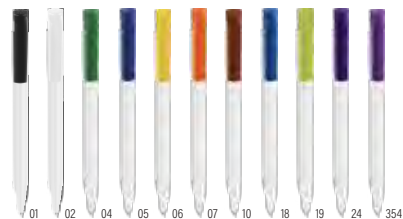

4740

Stilolinea, penna a sfera S30 in plastica

Stilolinea, penna a sfera S30 in plastica, fusto bianco, componenti colorati, refill blu. Fornito del certificato German Dokumental Ink.

Dimensioni: $\varnothing 1,5 \times 13,8$ cm

2254

Stilolinea, penna a sfera in plastica

Stilolinea, penna a sfera in plastica, fusto bianco, componenti colorati, clip grande, refill blu jumbo. Fornito del certificato German Dokumental Ink.

Dimensioni: $\varnothing 1,4 \times 13,5$ cm

23528

Stilolinea, penna a sfera S45 in ABS

Stilolinea, penna a sfera S45 in ABS, fusto bianco, clip colorata, refill blu. Fornito del certificato German Dokumental Ink.

Dimensioni: $\varnothing 1,4 \times 13,7$ cm