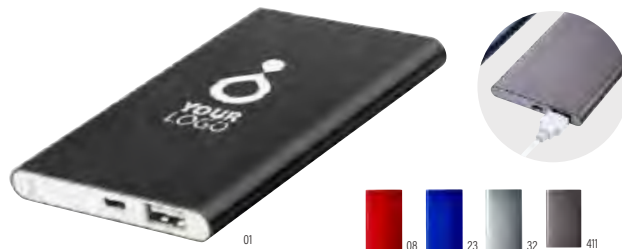

7298

**Powerbank in alluminio capacità 4.000 mAh Ezra**

Powerbank in alluminio, batteria d'emergenza a litio, capacità di 4.000mAh, input 5v/1A, output 5v/1A, indicatore di ricarica, include porta USB, USB-C, adatto per la maggior parte dei device in commercio. USB-A/USB-C disponibile solo nei colori 001 + 008. USB-A/Micro-USB disponibile nei colori 023, 032 e 411. **Dimensioni:** 11 × 6,8 × 1 cm