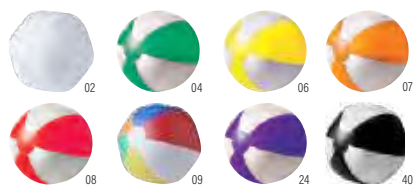

09

5856

**Kit giochi da spiaggia per bambini in PP Mathilda**

Kit da spiaggia in PP per bambini in 4 modelli: 2x in forma tonda, 1x in forma quadrata, 1x in forma ottagonale. Il kit contiene 1 secchiello, 1 formina pesce ed 1 granchio, 1 paletta, 1 cucchiaio, 1 forchetta e 1 setaccio **Dimensioni:** ø 9,9 x 8,9 cm