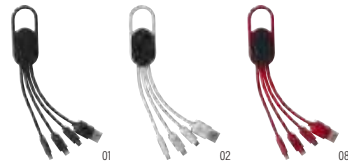

01

02

08

432312

Set cavi per la ricarica in ABS Idris

Set cavi per la ricarica 4 in 1, comprende moschettone, connettori Type C, micro USB e lightning, dopo l'incisione laser, il logo si accende quando il cavo è in uso **Dimensioni:** 18 x 2,8 x 1 cm