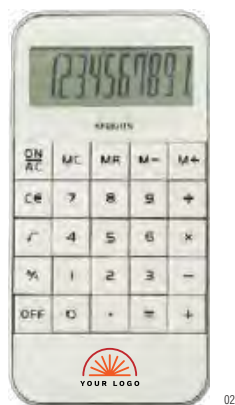

### Orologio da parete analogico in ABS Ali

Orologio da parete analogico, con quadrante estraibile, batterie incluse, in ABS **Dimensioni:** ø 27,8 × 4,6 cm

4050

**Calcolatrice 8 cifre in ABS Murphy**

Calcolatrice 8 cifre, doppia alimentazione, in ABS, batterie incluse  
**Dimensioni:** 19,4 × 10,6 × 3,6 cm