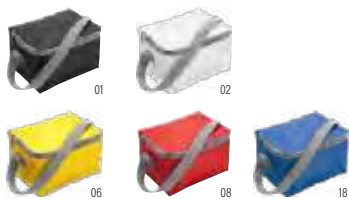

3604

Borsa termica in poliestere 420 D Cleo

Borsa termica rettangolare, chiusura lampo, tracolla, capacità 6 lattine da 330 ml, in poliestere 420 D

Dimensioni: 21 × 15 × 12,5 cm