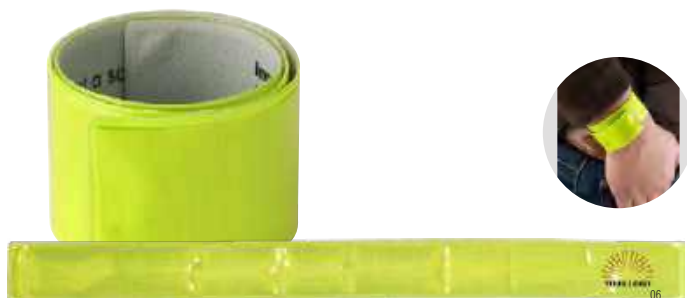

Fascia da braccio in PVC Henry

Fascia da braccio pieghevole e adattabile, per uso promozionale **Dimensioni:** 34 × 2,8 × 0,1 cm