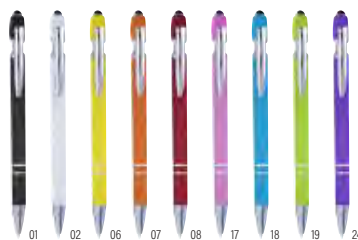

01 02 06 07 08 17 18 19 24