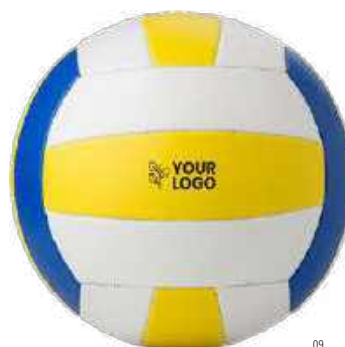

09

1042230

Pallone da pallavolo in PVC Jimmy

Pallone da pallavolo in PVC taglia 5. Attenzione: questo articolo verrà consegnato sgonfio **Dimensioni:** $\varnothing 20 \times 20$ cm