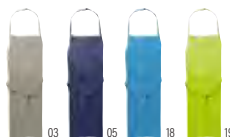

### Set macina sale & pepe in acciaio inox Annalena

Set macina sale & pepe in acciaio inox, confezione regalo

**Dimensioni:** ø 2,8 × 15,5 cm

32

04

01

13

917965