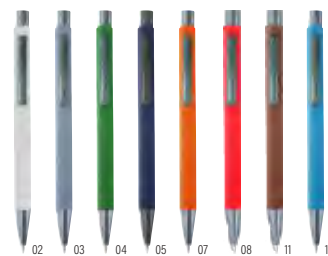

02 03 04 05 07 08 11 18

3832

Penna a sfera capacitiva in alluminio Irina

Penna a sfera in alluminio capacitiva (compatibile su schermi touch), gommino in tinta, meccanismo a rotazione, refill blu **Dimensioni:** $\varnothing 0,8 \times 13,4$ cm

7594

Penna a sfera capacitiva in alluminio lucida Pascaline

Penna a sfera in alluminio lucida capacitiva (compatibile su schermi touch), meccanismo a rotazione, impugnatura in gomma, finiture argentate, refill nero **Dimensioni:** $\varnothing 1 \times 14$ cm

8298

Penna a sfera con finitura in gomma in alluminio Emmett

Penna a sfera in alluminio con finitura in gomma, punta, parte superiore e clip in tinta, l'incisione laser rivela la copertura a specchio della gomma, refill blu. In tampografia, l'articolo può essere stampato solo nei colori nero, bianco, oro o argento. **Dimensioni:** $\varnothing 0,9 \times 13,8$ cm