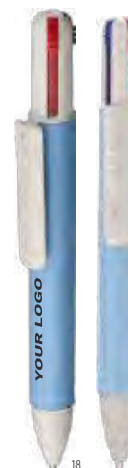

05

01

04

08

11

1171446

**Penna a sfera in cartone riciclato a 4 colori Deborah**

Penna a sfera in cartone riciclato e paglia di grano a 4 colori, lunghezza di scrittura di circa 300 metri per colore, refill blu, nero, rosso e verde  
**Dimensioni:**  $\varnothing 1,31 \times 14,3$  cm