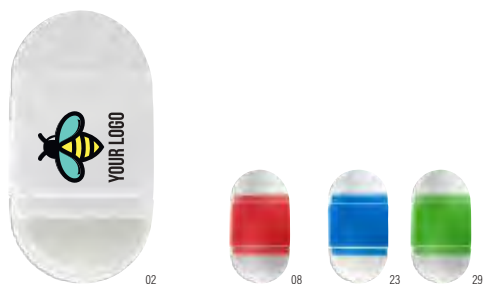

6458

Gomma con temperamatite in PS Pauline

Gomma con temperamatite, include un tappo su ogni lato, in PS

Dimensioni: 6,3 × 3,3 × 1,6 cm