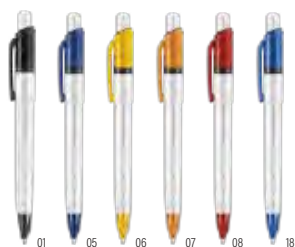

1696

Stilolinea, penna a sfera Ducal in ABS

Stilolinea, penna a sfera Ducal in ABS, fusto bianco, componenti colorati, refill blu. Fornito del certificato German Dokumental Ink. **Dimensioni:** ø 1,5 × 13,7 cm

5401

Stilolinea, penna a sfera Duncal in ABS

Stilolinea, penna a sfera Duncal in ABS, fusto bianco, componenti colorati, refill blu. Fornito del certificato German Dokumental Ink. **Dimensioni:** ø 1,5 × 13,7 cm

2252

Stilolinea, penna a sfera in plastica Raja Norina

Stilolinea, penna a sfera in plastica, fusto bianco, componenti colorati, clip in metallo, refill blu jumbo. Ordinabile per 1.000 pezzi. **Dimensioni:** ø 1,5 × 13,7 cm