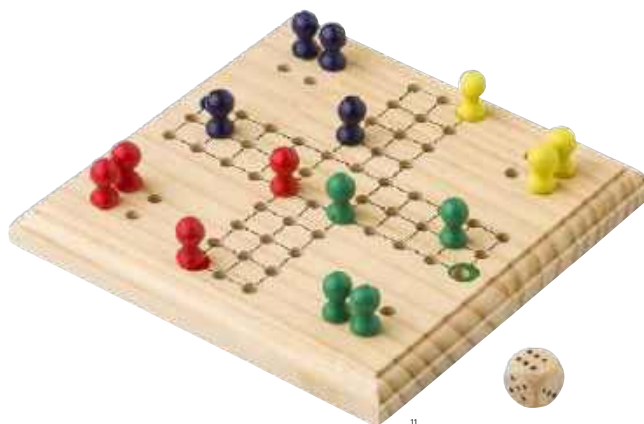

736608

Ludo in legno Yasir

Ludo, gioco in legno, incluso i componenti e dati, custodita sacchetto in cotone **Dimensioni:** 12 × 12 × 1,2 cm

11

1107132

Gioco tris in legno naturale Waltraud

Gioco tris in legno naturale, include 10 piccole fiches di legno, confezionato in sacchetto di cotone con chiusura a coulisse **Dimensioni:** ø 3,3 × 0,6 cm