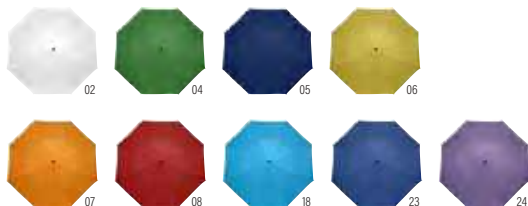

4092

Ombrello pieghevole in poliestere 190 T Mimi

Ombrello pieghevole ad apertura manuale con fodera in nylon, in poliestere 190 T

Dimensioni: $\varnothing$ 100 x 55,5 cm