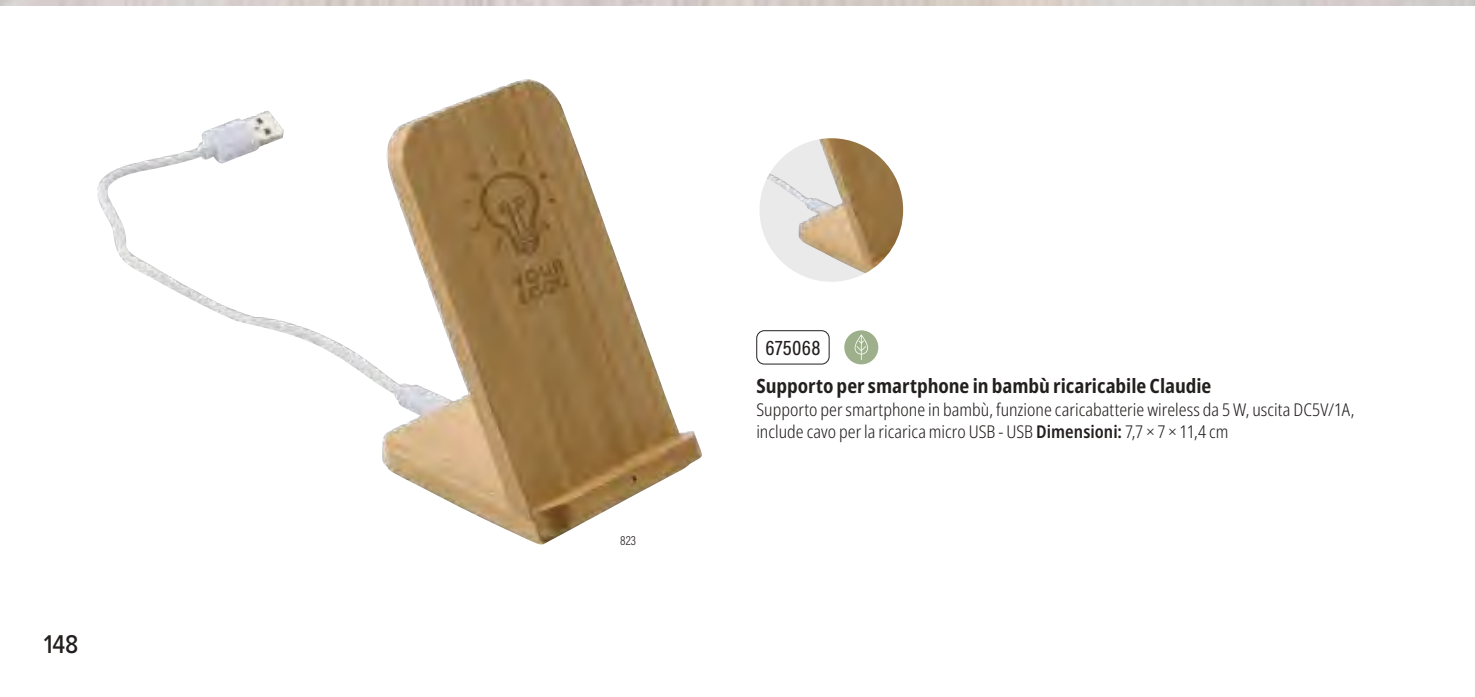

675068

Supporto per smartphone in bambù ricaricabile Claudie

Supporto per smartphone in bambù, funzione caricabatterie wireless da 5 W, uscita DC5V/1A, include cavo per la ricarica micro USB - USB **Dimensioni:** 7,7 × 7 × 11,4 cm

823