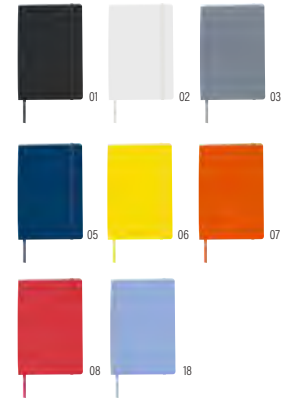

### Taccuino formato +/- A6 a righe in PU Dita

Taccuino in PU colorato, formato +/- A6, 96 pagine a righe, elastico e segnalibro in tinta **Dimensioni:** 14,1 × 9 × 1,6 cm

**8384** 

**Taccuino formato +/- A5 in PU Charlene**  
 Taccuino formato +/- A5, include 96 fogli a righe, elastico colorato, passante per penna, con l'incisione laser sulla copertina il logo si mostrerà nel colore dell'elastico, in PU **Dimensioni:** 21 × 14 × 1,5 cm

**8276** 

**Taccuino formato +/- A5 in PU morbido Mireia**  
 Taccuino in PU morbido, formato +/- A5, 160 pagine a righe, tasca interna, elastico e segnalibro in tinta **Dimensioni:** 21 × 14,1 × 1 cm

7913