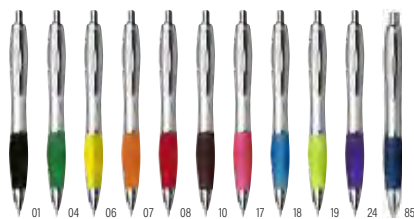

01 04 06 07 08 10 17 18 19 24 85