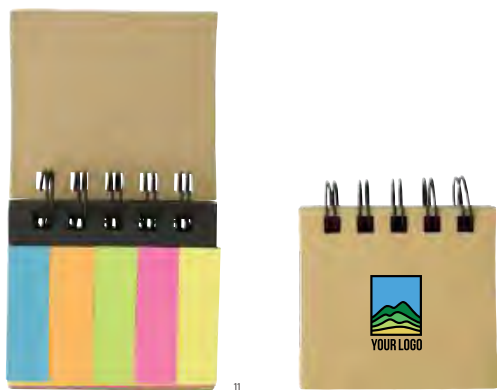

Set memo con carta da seme, include 6 memo stick in vari colori

**Dimensioni:** 8,5 × 6 × 0,65 cm

02

864422

**Set memo con carta da seme Natalja**

Set memo con carta da seme, include 5 memo stick in vari colori

**Dimensioni:** 8,3 × 5,4 × 0,4 cm

6506

**Set memo a spirale in vari colori Clemence**

Set memo a spirale, memo stick rettangolari e quadrati in vari colori

**Dimensioni:** 8 × 7,5 × 2,2 cm

8436

**Set memo in vari colori Reya**